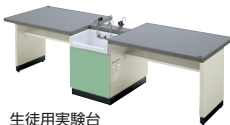

理科教室

生徒用実験台