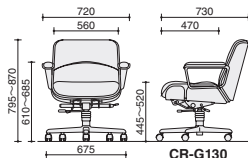

マネージメントチェアー 130シリーズ

MANAGEMENT CHAIR "130" SERIES

グリーン購入法適合

ハイバック

■サークル肘付きチェアー
CR-G131LbN3(本革)
¥439,950(¥419,000)

ローバック

■サークル肘付きチェアー
CR-G130LbN3(本革)
¥386,400(¥368,000)

●機能

ダブルロッキング(ストッパー付き)

座昇降(ガススプリング)

本体/CR-G130L・G131L:ローズウッド突板
成型合板、ウレタン塗装、
PVCエッジ巻き
CR-G130L・G131L:ビニールレザー
張D、PVCエッジ巻き
背・座芯材/カブール成型合板
肘・脚/アルミダイカスト(磨き仕上げ)
キャスター/CR-G130・G131:A-CS7F6
オプション ゴムキャスター/CR-G130・G131:A-CS8F6