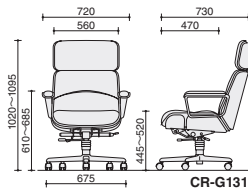

マネージメントチェアー 130シリーズ

MANAGEMENT CHAIR "130" SERIES

グリーン購入法適合

ハイバック

■サークル肘付きチェアー
CR-G131LbN3(本革)
¥439,950(¥419,000)

ローバック

■サークル肘付きチェアー
CR-G130LbN3(本革)
¥386,400(¥368,000)

●機能

ダブルロッキング(ストッパー付き)

座昇降(ガススプリング)

本体/CR-G130L・G131L:ローズウッド突板
成型合板、ウレタン塗装、
PVCエッジ巻き
CR-G130L・G131L:ビニールレザー
張D、PVCエッジ巻き
背・座芯材/カブール成型合板
肘・脚/アルミダイカスト(磨き仕上げ)
キャスター/CR-G130・G131:A-CS7F6
オプション ゴムキャスター/CR-G130・G131:A-CS8F6