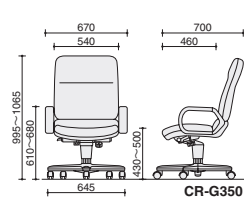

●キャスター交換をご希望の場合は、お客様相談室、または、お買い上げの販売店へご相談ください。

座芯材/カブール成型合板 背芯材/強化ポリプロピレン
肘/亜鉛ダイカスト、クロームメッキ
脚/アルミダイカスト、クロームメッキ
キャスター/A-CS10F6
オプション ゴムキャスター/A-CS8F6

※価格はメーカー希望小売価格です。( )内はその税抜き価格を表記しています。(組立て、配送費など諸経費は別途承ります。)

※納期: 青文字 ~7日以内 赤文字 ~14日以内 紫文字 納期をご確認ください。