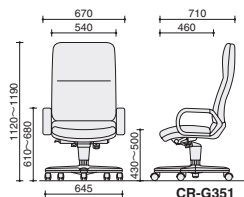

●キャスター交換をご希望の場合は、お客様相談室、または、お買い上げの販売店へご相談ください。

座芯材/カブール成型合板 背芯材/強化ポリプロピレン
肘/亜鉛ダイカスト、クロームメッキ
脚/アルミダイカスト、クロームメッキ
キャスター/A-CS10F6
オプション ゴムキャスター/A-CS8F6

※価格はメーカー希望小売価格です。( )内はその税抜き価格を表記しています。(組立て、配送費など諸経費は別途承ります。)

※納期: 青文字 ~7日以内 赤文字 ~14日以内 紫文字 納期をご確認ください。