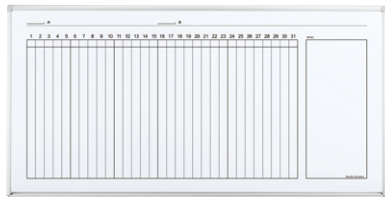

# 壁掛黑板 BB-H900シリーズ

BLACK BOARD (HANGING TYPE)

グリーン購入法適合

10

壁掛黑板 BB-H900シリーズ

スペースを有効活用できる壁掛けタイプのホワイトボード。

W1805

■壁掛ホワイトボード  
**BB-H936W** ¥42,210 (¥40,200)

外寸法/W1805×D88×H905  
質量/11kg  
板面有効寸法/W1755×H858  
板面仕様/ホーロー

〈粉受けなしタイプ〉NEW!

**BB-HS936W** ¥41,475 (¥39,500)  
外寸法/W1805×D25×H908  
質量/9.8kg  
板面有効寸法/W1755×H860  
板面仕様/ホーロー

■壁掛ホワイトボード(グレー暗線)  
**BB-H936AW** ¥44,730 (¥42,600)

外寸法/W1805×D88×H905  
板面有効寸法/W1755×H858  
質量/11kg  
板面仕様/ホーロー  
●暗線は30mmピッチです。

■壁掛ホワイトボード(月行事タテ)  
**BB-H936MW** ¥48,510 (¥46,200)

外寸法/W1805×D88×H905  
板面有効寸法/W1755×H858  
質量/11kg  
板面仕様/ホーロー  
●曜日欄サイズ/W42×H35

■壁掛ホワイトボード(月行事ヨコ)  
**BB-HC936MW** ¥48,510 (¥46,200)

外寸法/W1805×D88×H905  
板面有効寸法/W1755×H858  
質量/11kg  
板面仕様/ホーロー  
●曜日欄サイズ/W42×H35

■壁掛黑板(グリーン)  
**BB-H936G** ¥27,090 (¥25,800)

外寸法/W1805×D88×H905  
板面有効寸法/W1755×H858  
質量/9.5kg  
板面仕様/スチール塗装